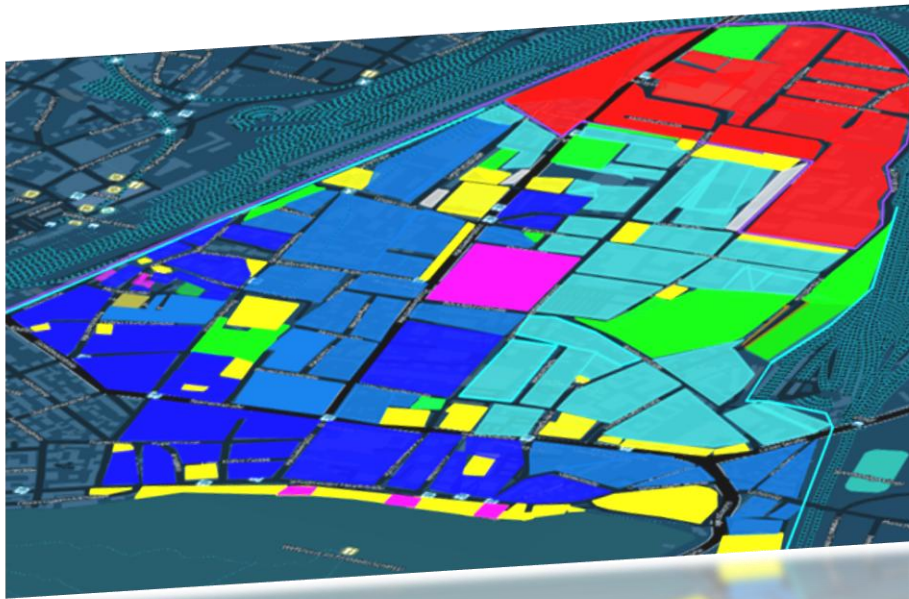

Digital Mapping for everyone...?

Möglichkeiten jenseits
von Google Earth

Die Positivliste

In der Positivliste veröffentlicht das Veterinär- und Lebensmittelaufsichtsamt Pankow Betriebe, deren Inhaber mit dem Bezirksamt eine Vereinbarung über die Teilnahme am Smiley-System abgeschlossen haben und die mindestens 90 Prozent der im Bewertungsbogen ermittelten Punkte für ihren Betrieb erzielen konnten. **Achtung: Ab sofort gibt es nur noch eine Positivliste. Bitte nutzen Sie die Suchfunktion im Adobe Reader (Fernglas Symbol bzw. Symbolleiste oben im Reader) zur Auswahl spezieller Einrichtungen.**

Beispielsweise hätte der Datumstempel bei überlagerten oder umetikettierten Lebensmitteln als Motiv für den Betrachter ebenso wenig Aussagekraft wie das Kennzeichen eines im Reisegewerbe verwendeten Fahrzeuges.